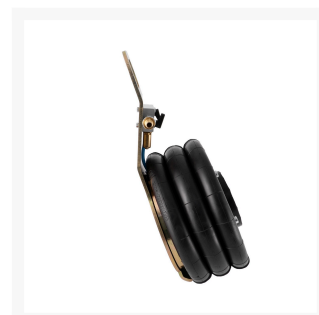

compressoren

# Podnośnik pneumatyczny bałwanek 3T 125/365 mm (mały) - 72251

Numer katalogowy	72251
Rozmiar	63,0 x 35,0 x 123,0 cm
EAN	8712418408676
Obciążenie maksymalne (kg)	3000 kg
Min. Wysokość (mm)	125
Maks. Wysokość (mm)	365
Średnica poduszki gumowej Ø	24
Ciśnienie maksymalne (bar)	8
Zakres temperatury pracy (°C)	-20°C / +65°C