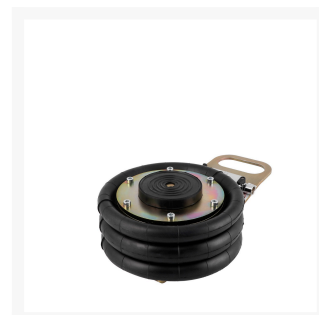

# Podnośnik pneumatyczny bałwanek 3T 125/365 mm (mały) - 72251

Numer katalogowy	72251
Rozmiar	63,0 x 35,0 x 123,0 cm
EAN	8712418408676
Obciążenie maksymalne (kg)	3000 kg
Min. Wysokość (mm)	125
Maks. Wysokość (mm)	365
Średnica poduszki gumowej Ø	24
Ciśnienie maksymalne (bar)	8
Zakres temperatury pracy (°C)	-20°C / +65°C