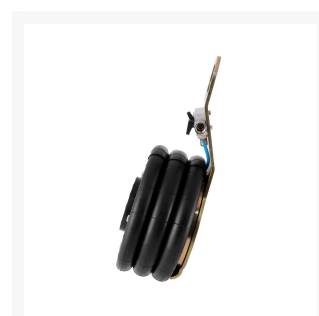

compressoren

# Podnośnik pneumatyczny bałwanek 3T 125/365 mm (mały) - 72251

Numer katalogowy	72251
Rozmiar	63,0 x 35,0 x 123,0 cm
EAN	8712418408676
Obciążenie maksymalne (kg)	3000 kg
Min. Wysokość (mm)	125
Maks. Wysokość (mm)	365
Średnica poduszki gumowej Ø	24
Ciśnienie maksymalne (bar)	8
Zakres temperatury pracy (°C)	-20°C / +65°C